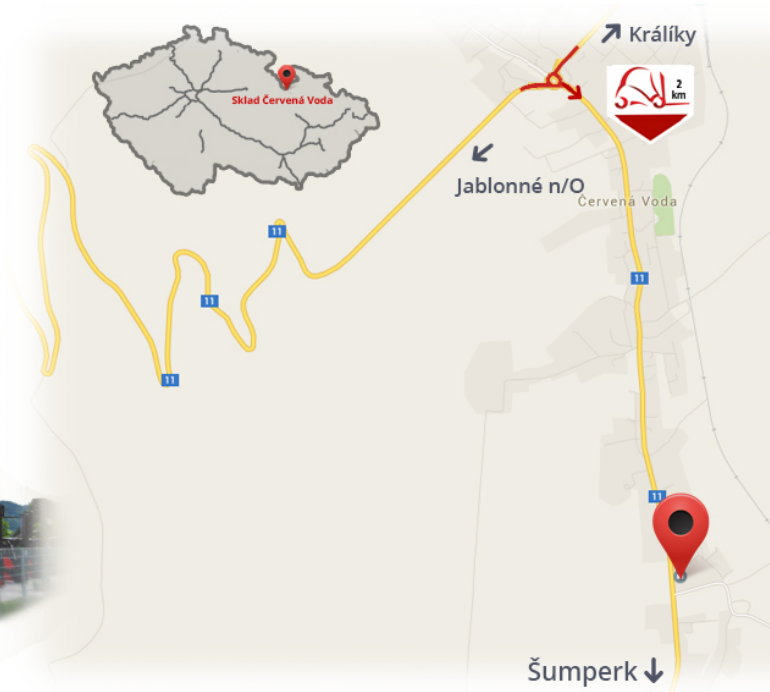

**#CENA\_KC\_BEZ\_DPH# 21% / pár**

Nosnost	<b>3300 kg</b>
Šírka	<b>100 mm</b>
Výška	<b>50 mm</b>
Dĺžka	<b>2000 mm</b>

Poznámky

**Sklad #CERVENA\_VODA#**