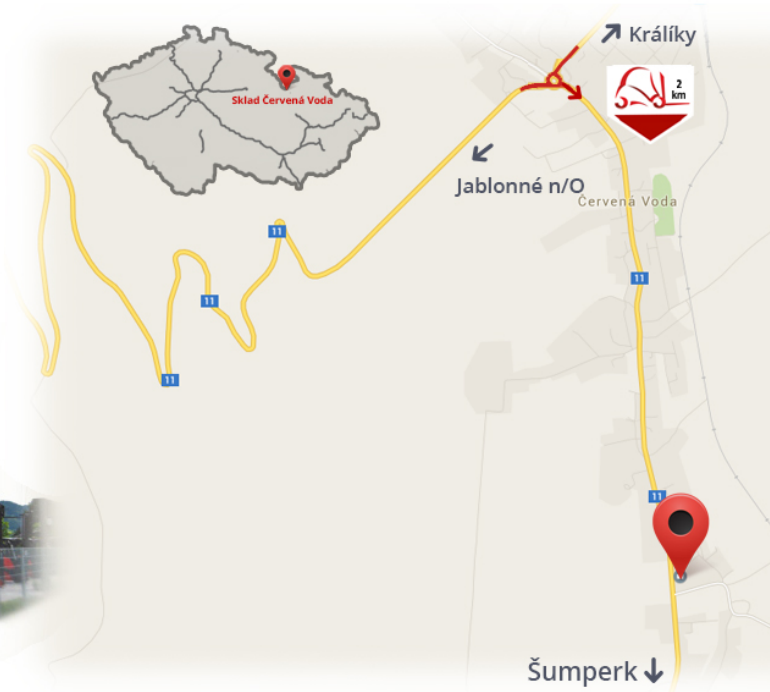

#CENA_KC_BEZ_DPH# 21% / pár

Nosnost	3300 kg
Šírka	100 mm
Výška	50 mm
Dĺžka	2400 mm

Poznámky

Sklad #CERVENA_VODA#