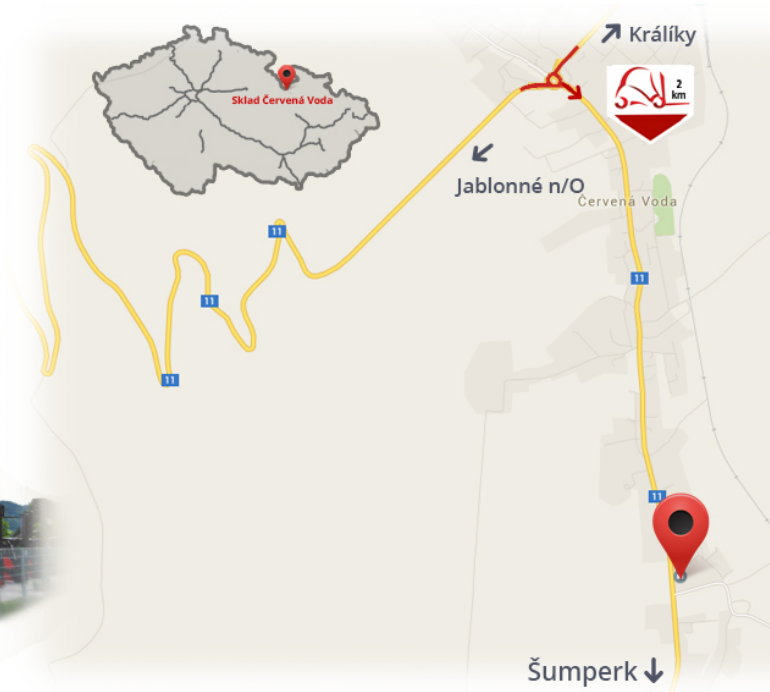

#CENA\_KC\_BEZ\_DPH# 21% / pár

Nosnost	<b>3000 kg</b>
Šírka	<b>120 mm</b>
Výška	<b>40 mm</b>
Dĺžka	<b>2400 mm</b>

Poznámky

**Sklad #CERVENA\_VODA#**