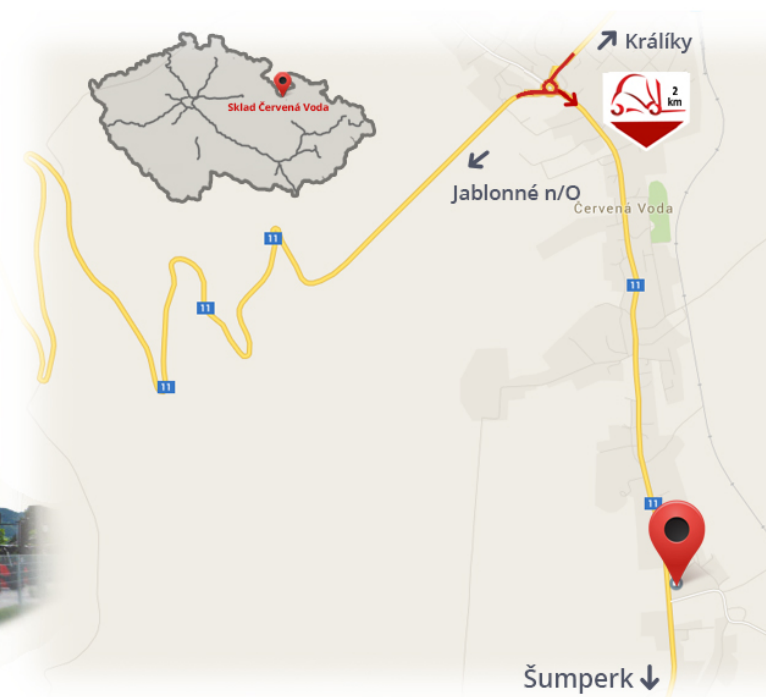

#CENA_KC_BEZ_DPH# 21%

Typ **SE**
Prevedenie **nešpiniace**
Rozmer **23X10-12/8.00**

Poznámky

Sklad #CERVENA_VODA#

VZV GROUP s.r.o.
561 61 Červená Voda 105
#CESKA_REPUBLIKA#
WWW.VZVGROUP.COM