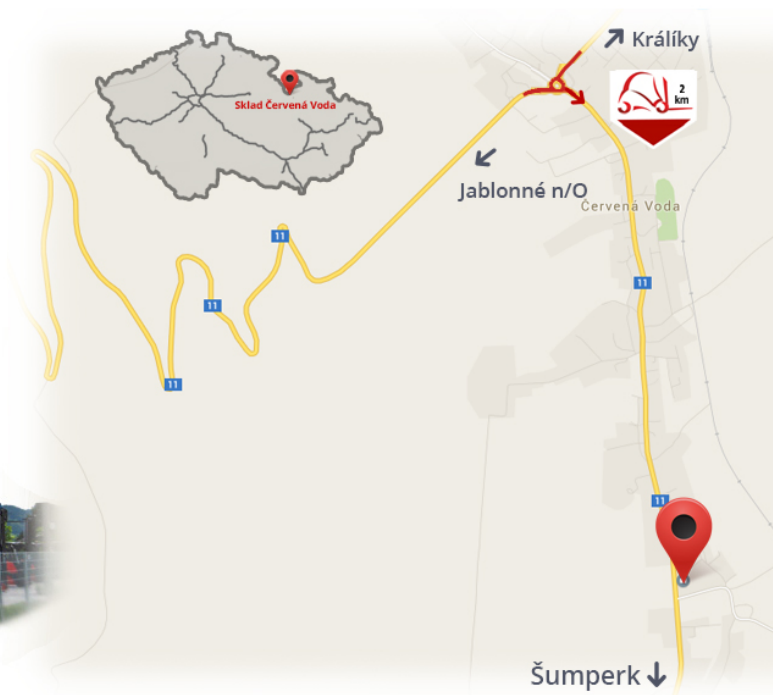

## **Sklad #CERVENA\_VODA#**

VZV GROUP s.r.o.  
561 61 Červená Voda 105  
#CESKA\_REPUBLIKA#  
WWW.VZVGROUP.COM