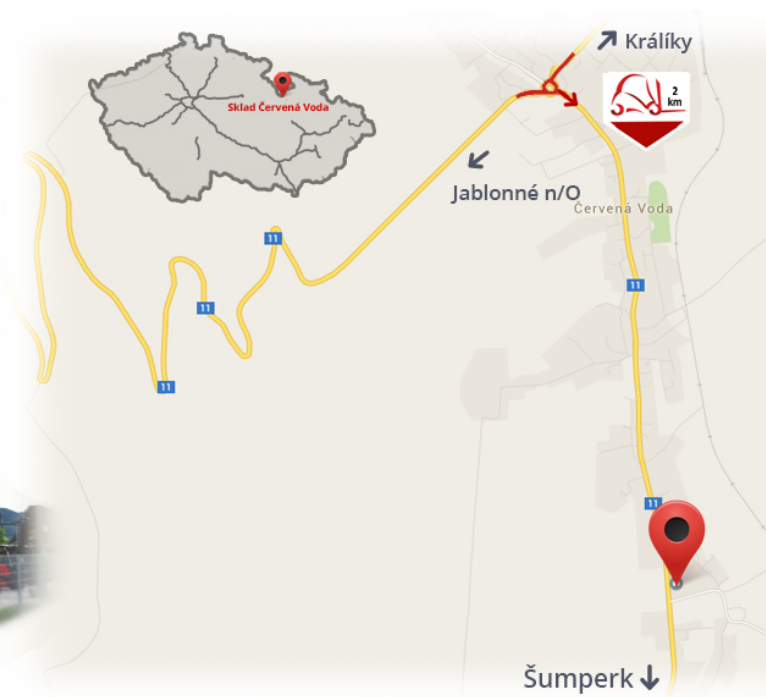

#CENA\_KC\_BEZ\_DPH# 21%

Typ **SE**  
Prevedenie **nešpiniace**  
Rozmer **23X10-12/8.00**

Poznámky

**Sklad #CERVENA\_VODA#**

VZV GROUP s.r.o.  
561 61 Červená Voda 105  
#CESKA\_REPUBLIKA#  
WWW.VZVGROUP.COM