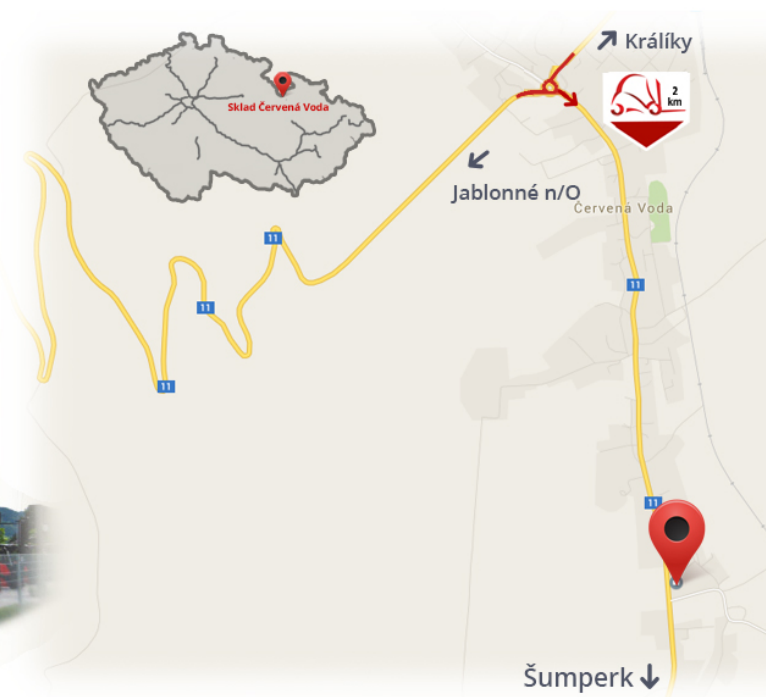

#CENA_KC_BEZ_DPH# 21%

Typ **SE**
Prevedenie **STANDARD**
Rozmer **23X10-12/8.00**

Poznámky

Sklad #CERVENA_VODA#

VZV GROUP s.r.o.
561 61 Červená Voda 105
#CESKA_REPUBLIKA#
WWW.VZVGROUP.COM