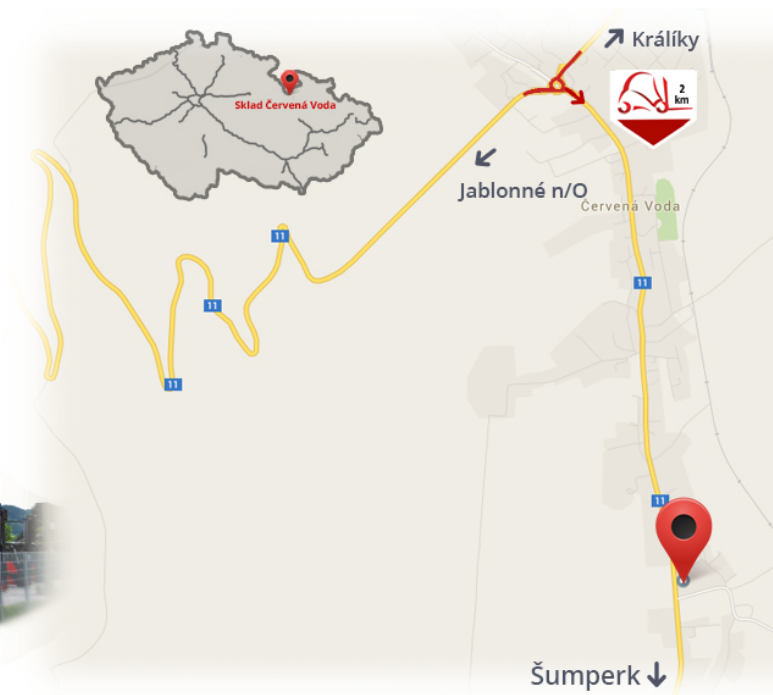

#CENA_KC_BEZ_DPH# 21%

Typ	SE
Prevedenie	STANDARD
Rozmer	21x8-9

Poznámky

Sklad #CERVENA_VODA#

VZV GROUP s.r.o.
561 61 Červená Voda 105
#CESKA_REPUBLIKA#
WWW.VZVGROUP.COM