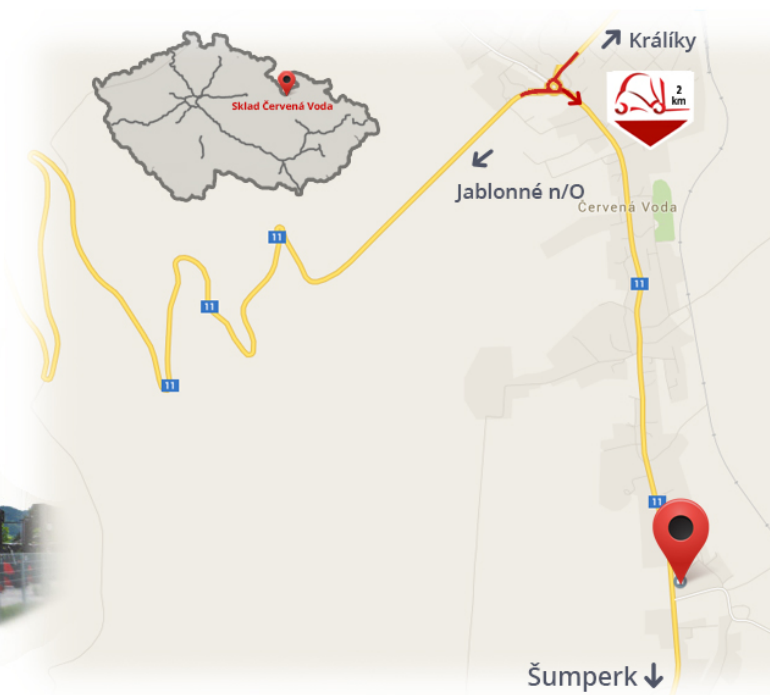

#CENA_KC_BEZ_DPH# 21%

Typ	SE
Prevedenie	STANDARD
Rozmer	250-15

Poznámky

Sklad #CERVENA_VODA#

VZV GROUP s.r.o.
561 61 Červená Voda 105
#CESKA_REPUBLIKA#
WWW.VZVGROUP.COM