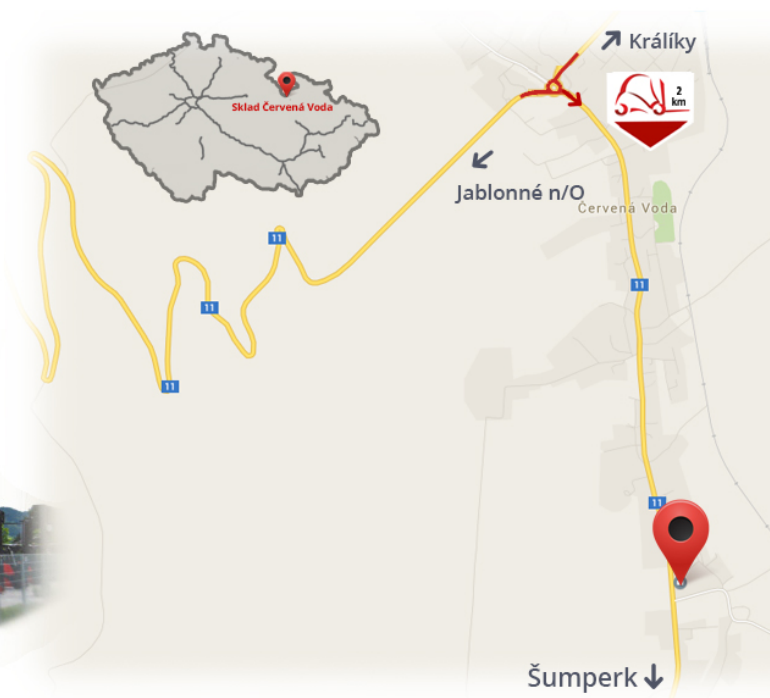

#CENA\_KC\_BEZ\_DPH# 21%

Typ	<b>SE</b>
Prevedenie	<b>STANDARD</b>
Rozmer	<b>28x9-15</b>

Poznámky

**Sklad #CERVENA\_VODA#**

VZV GROUP s.r.o.  
561 61 Červená Voda 105  
#CESKA\_REPUBLIKA#  
WWW.VZVGROUP.COM