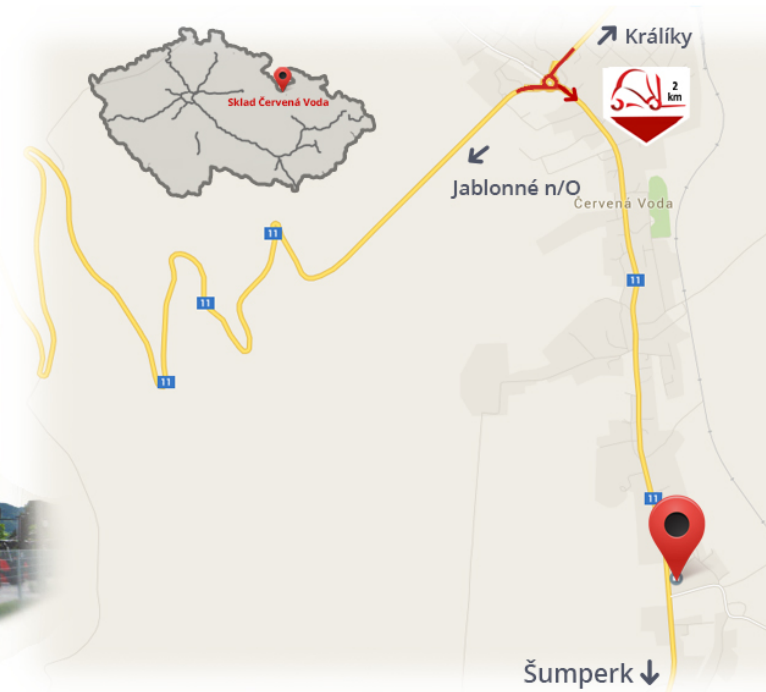

#CENA_KC_BEZ_DPH# 21%

Typ	SE
Prevedenie	STANDARD
Rozmer	6.50-10, CBX

Poznámky

Sklad #CERVENA_VODA#

VZV GROUP s.r.o.
561 61 Červená Voda 105
#CESKA_REPUBLIKA#
WWW.VZVGROUP.COM