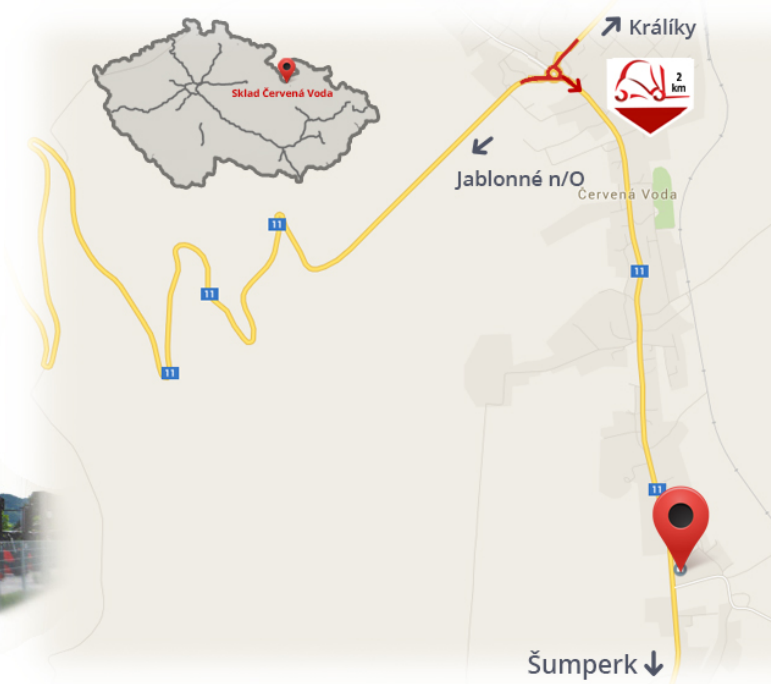

#CENA_KC_BEZ_DPH# 21%

Typ	SE
Prevedenie	#PREMIUM#
Rozmer	15X4,1/2-8

Poznámky

Sklad #CERVENA_VODA#

VZV GROUP s.r.o.
561 61 Červená Voda 105
#CESKA_REPUBLIKA#
WWW.VZVGROUP.COM