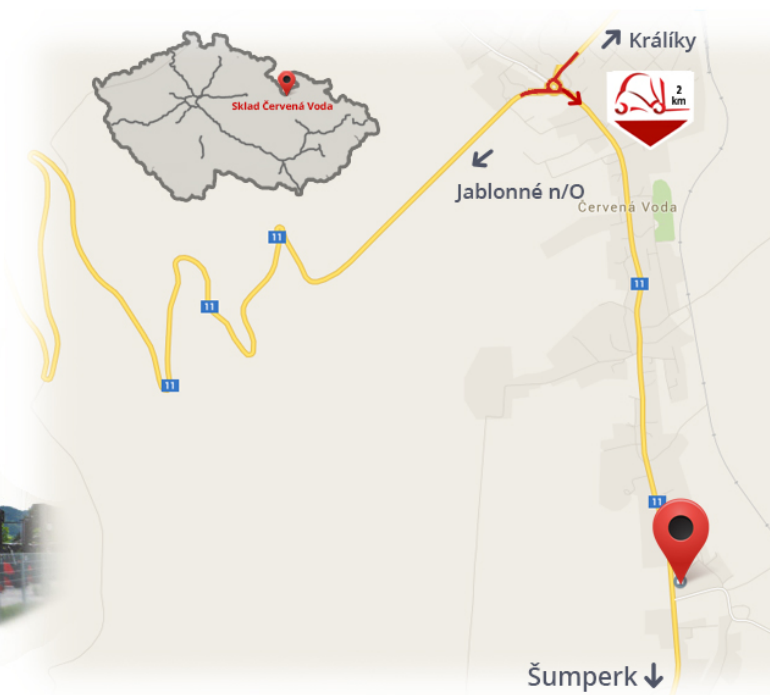

#CENA_KC_BEZ_DPH# 21%

Typ **SE**
Prevedenie **STANDARD**
Rozmer **250-15; CBX**

Poznámky

Sklad #CERVENA_VODA#

VZV GROUP s.r.o.
561 61 Červená Voda 105
#CESKA_REPUBLIKA#
WWW.VZVGROUP.COM