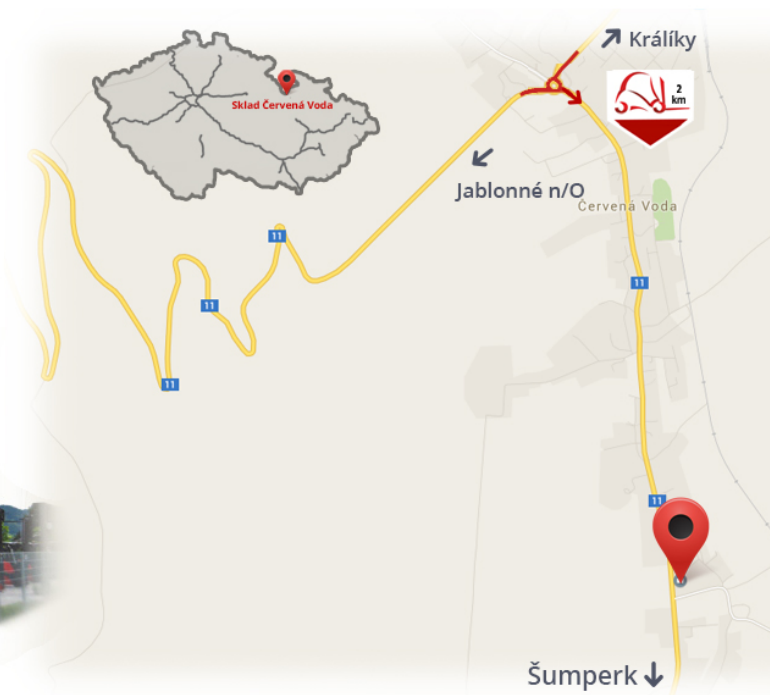

## **Sklad #CERVENA\_VODA#**

VZV GROUP s.r.o.  
561 61 Červená Voda 105  
#CESKA\_REPUBLIKA#  
WWW.VZVGROUP.COM