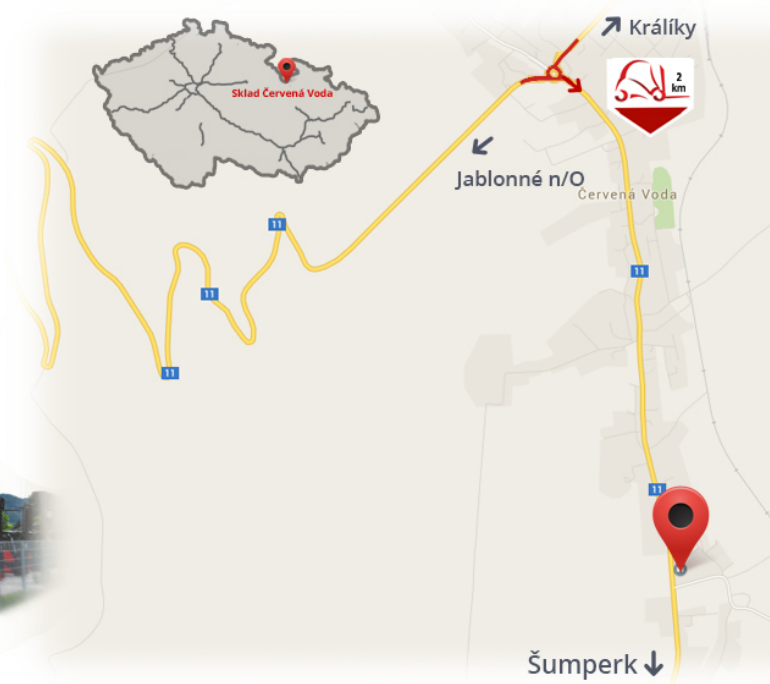

**#CENA\_KC\_BEZ\_DPH# 21%**

Typ	<b>SE</b>
Prevedenie	<b>#PREMIUM#</b>
Rozmer	<b>15X4,1/2-8</b>

Poznámky

**Sklad #CERVENA\_VODA#**

VZV GROUP s.r.o.  
561 61 Červená Voda 105  
#CESKA\_REPUBLIKA#  
WWW.VZVGROUP.COM