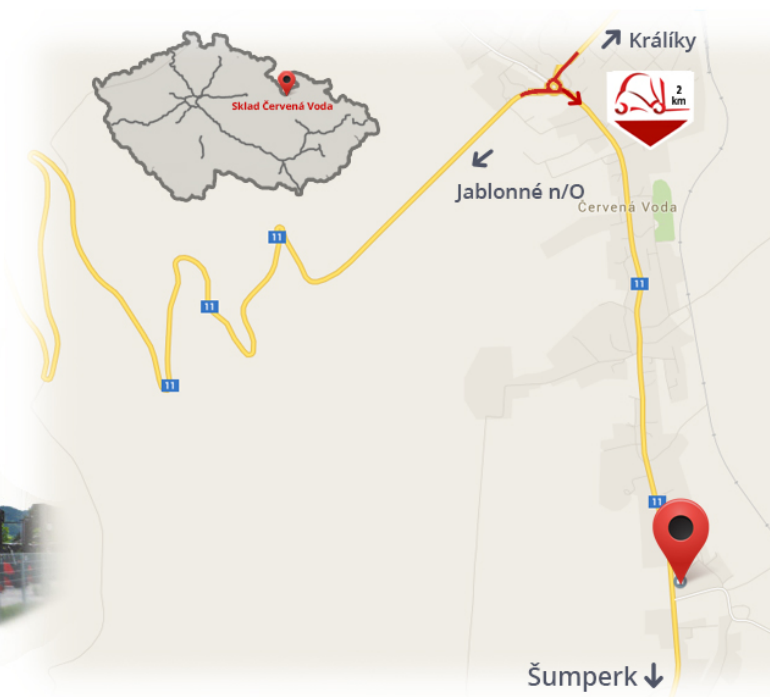

**#CENA\_KC\_BEZ\_DPH# 21%**

Typ	<b>SE</b>
Prevedenie	<b>STANDARD</b>
Rozmer	<b>250-15</b>

Poznámky

**Sklad #CERVENA\_VODA#**

VZV GROUP s.r.o.  
561 61 Červená Voda 105  
#CESKA\_REPUBLIKA#  
WWW.VZVGROUP.COM