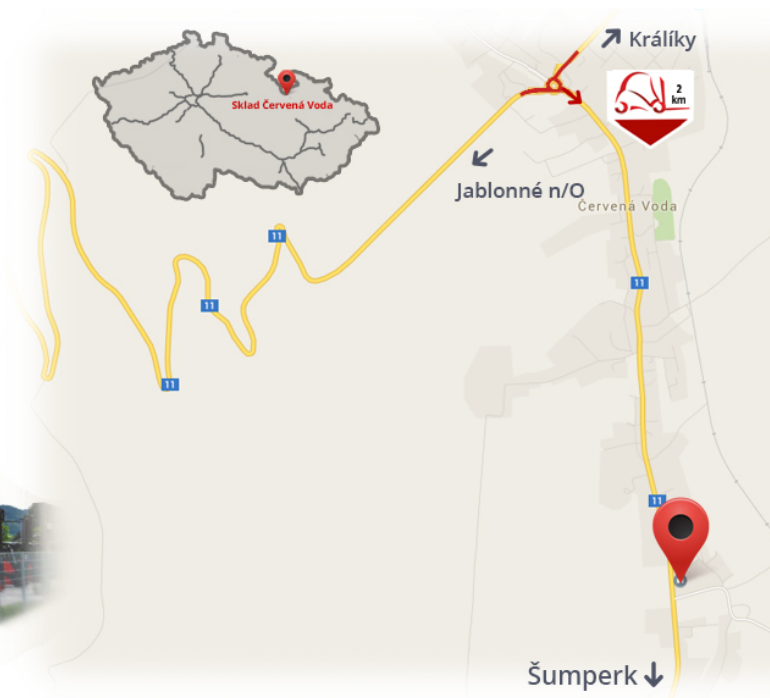

#CENA_KC_BEZ_DPH# 21%

Typ	SE
Prevedenie	STANDARD
Rozmer	23x9-10

Poznámky

Sklad #CERVENA_VODA#

VZV GROUP s.r.o.
561 61 Červená Voda 105
#CESKA_REPUBLIKA#
WWW.VZVGROUP.COM