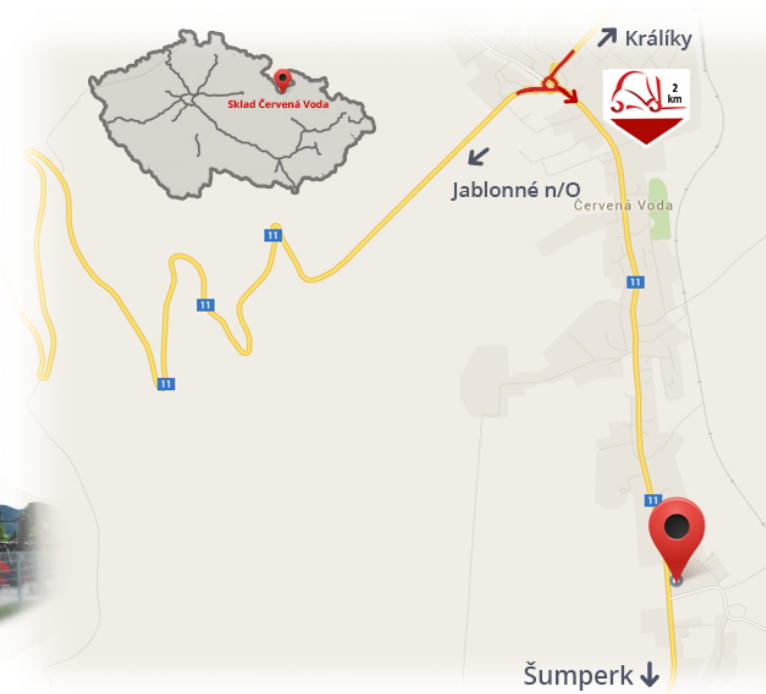

#CENA_KC_BEZ_DPH# 21%

Typ	SE
Prevedenie	STANDARD
Rozmer	6.50-10, CBX

Poznámky

Sklad #CERVENA_VODA#

VZV GROUP s.r.o.
561 61 Červená Voda 105
#CESKA_REPUBLIKA#
WWW.VZVGROUP.COM