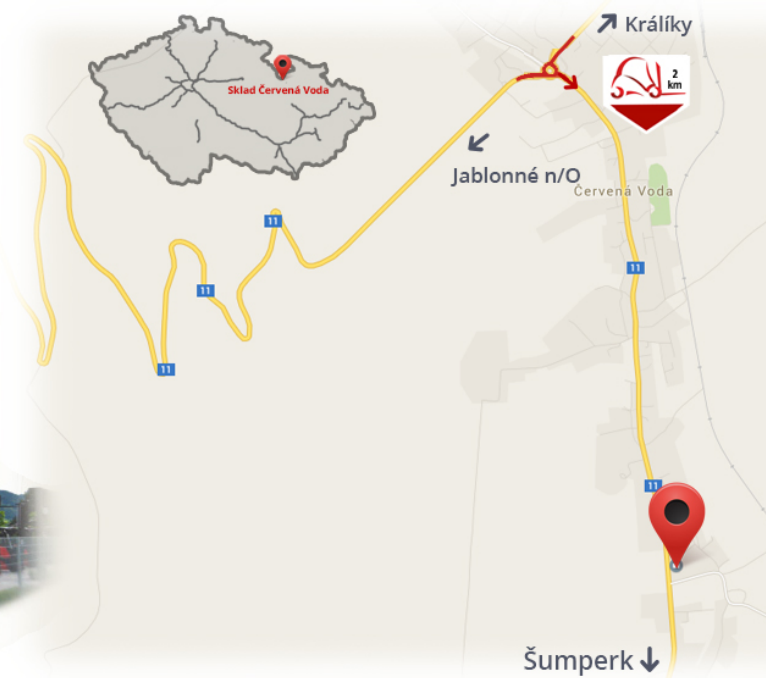

#CENA\_KC\_BEZ\_DPH# 21% / pár

Typ dosky	<b>2A</b>
Nosnosť	<b>2000 kg</b>
Dĺžka	<b>2000 mm</b>
Výška	<b>40 mm</b>
Šírka	<b>80 mm</b>

Poznámky

**Sklad #CERVENA\_VODA#**