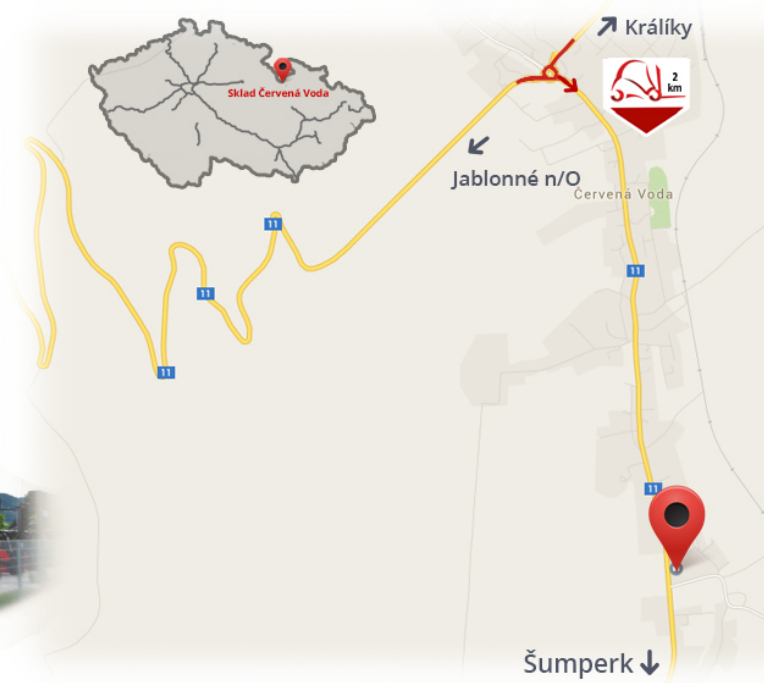

#CENA\_KC\_BEZ\_DPH# 21% / pár

Typ dosky	<b>3B</b>
Nosnosť	<b>3900 kg</b>
Dĺžka	<b>1200 mm</b>
Šírka	<b>100 mm</b>
Výška	<b>50 mm</b>

Poznámky

**Sklad #CERVENA\_VODA#**