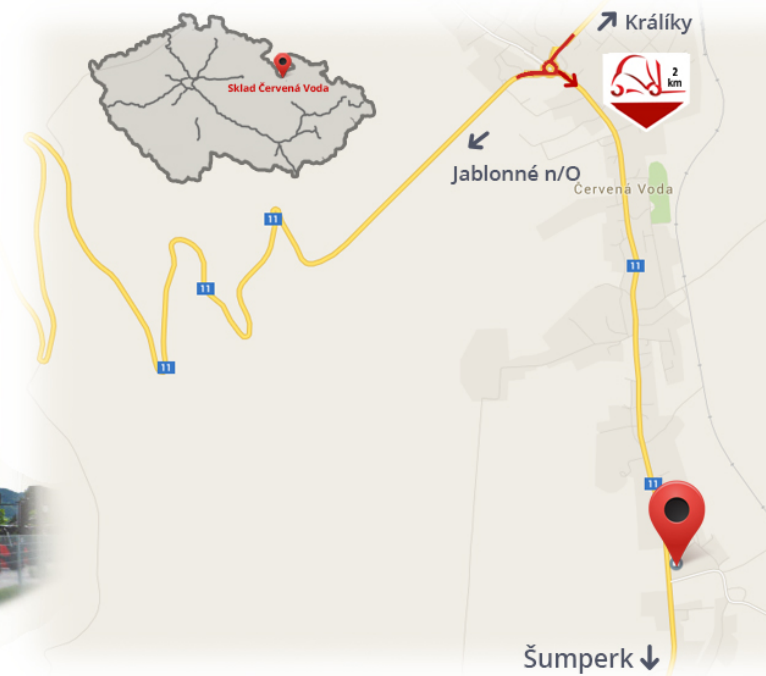

#CENA\_KC\_BEZ\_DPH# 21% / pár

Typ dosky	<b>2A</b>
Nosnosť	<b>2000 kg</b>
Dĺžka	<b>2000 mm</b>
Výška	<b>40 mm</b>
Šírka	<b>80 mm</b>

Poznámky

**Sklad #CERVENA\_VODA#**