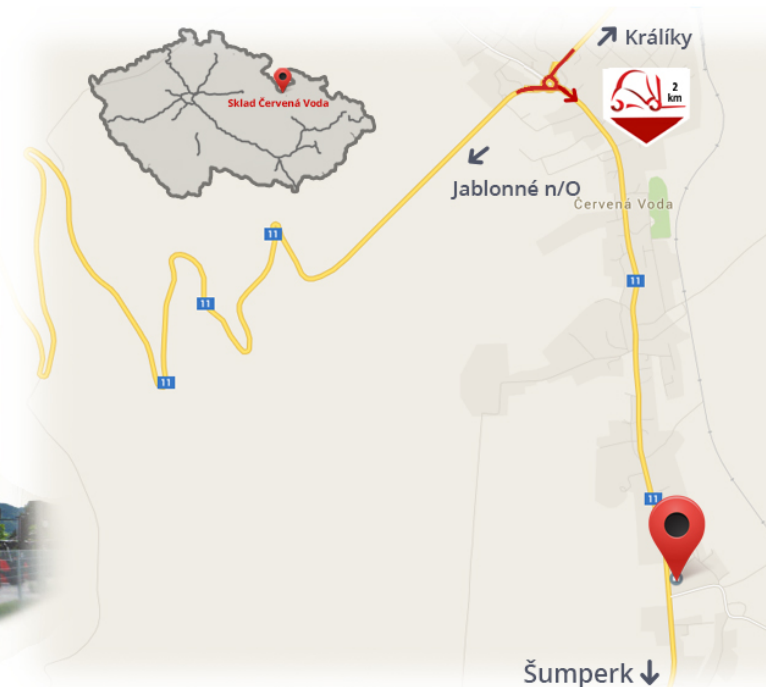

#CENA\_KC\_BEZ\_DPH# 21%

Pozície

Lavé

Poznámky

**Sklad #CERVENA\_VODA#**

VZV GROUP s.r.o.  
561 61 Červená Voda 105  
#CESKA\_REPUBLIKA#  
WWW.VZVGROUP.COM